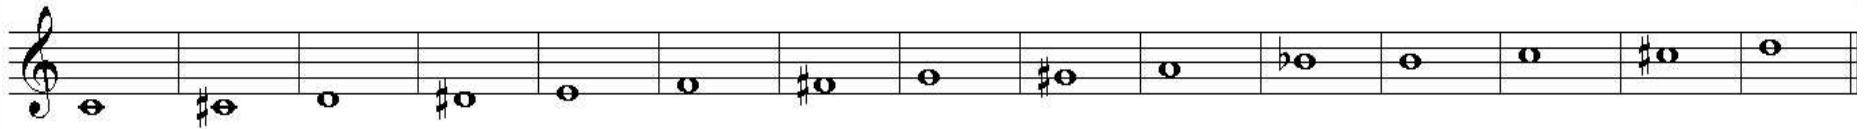

Tupian

●	geschlossenes Griffloch
○	offenes Griffloch

Chalumeau in traditioneller Griffweise:
C chromatisch mit 2 Doppellöchern (Cchrom)

linke Hand	Daumen	●	●	●	●	●	●	●	●	●	●	●	●	○	○
	Zeigefinger	●	●	●	●	●	●	●	●	●	●	●	●	○	○
	Mittelfinger	●	●	●	●	●	●	●	●	○	○	○	○	○	○
	Ringfinger	●	●	●	●	●	●	●	○	○	○	○	○	○	○
rechte Hand	Zeigefinger	●	●	●	●	●	○	○	●	○	○	○	○	○	○
	Mittelfinger	●	●	●	●	●	○	○	●	○	○	○	○	○	○
	Ringfinger	●	●	●	●	○	○	○	○	○	○	○	○	○	○
	kleiner Finger	●	○	○	○	○	○	○	○	○	○	○	○	○	○